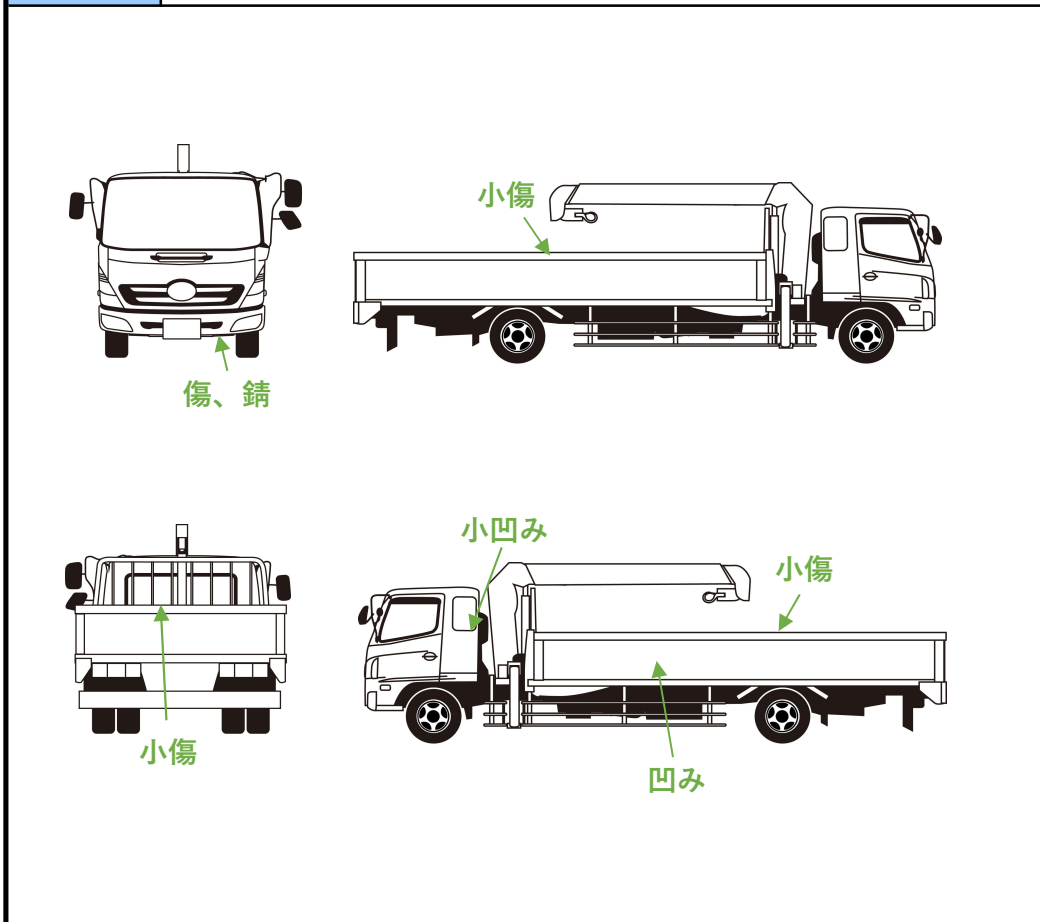

# 車両状態表

|        |  |          |             |       |             |        |              |       |    |
|--------|--|----------|-------------|-------|-------------|--------|--------------|-------|----|
| 管理NO.  | K-21682  | リサイクル    | 10400円      | 保証書   |             | 取説     |              | 記録簿   |    |
| 車名     | レンジャー  |          |             | 形状    | 2.9t吊4段クレーン |        |              |       |    |
| 上物     | 2015/1 ユニック URU344(RKK) フックイン ラジコン<br>床縞鉄 丸カンフック4対 |          |             |       |             |        |              |       |    |
| 初年度    | 平成27年3月  | 型式       | TKG-FD9JLAA |       |             | 車体番号   | FD9JLA-15393 |       |    |
| 乗員     | 3  | 積載       | 2600kg      | 馬力    | 210ps       | ICターボ  | 無            | 燃料    | 軽油 |
| 走行距離   | 53,000km   | タコ有無     | 無           | タコ年式  |             | 車検     | 抹消           | 車検期限  |    |
| 車体色    | 白  | カラーNO.   |             | 色替/元色 |             | シフト    | F6           |       |    |
| ブレーキ   | エア   | 原動機      | J05E        | 排気量   | 5120cc      | 車暦     | レンタカー        | AC    | 有  |
| PS     | 有  | PW       | 有           | エアバッグ | 有           | ABS    | 有            | 電格ミラー | 左  |
| その他装備  | ETC DPR ESスタート キセノンライト                             |          |             |       |             |        |              |       |    |
| 外寸(長さ) | 8480mm   | 外寸(幅)    | 2240mm      |       |             | 外寸(高さ) | 2940mm       |       |    |
| 内寸(長さ) | 5550mm   | 内寸(幅)    | 2120mm      |       |             | 内寸(高さ) | 400mm        |       |    |
| エンジン状態 | 良好   | ミッション、デフ | 良好          |       |             | フレーム   | 錆            |       |    |
| 状態     | ・ボディーP塗り・鳥囀押され小・アオリ各所小凹み・床板一部欠け                    |          |             |       |             |        |              |       |    |