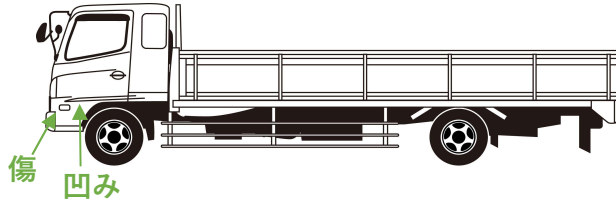

車両状態表

管理NO.	K-23547	リサイクル	7700円	保証書	有り(印有り)	取説		記録簿	H28-R3
車名	トヨエース			形状	Wキャブ 木平 ジャストロー ガソリン車				
上物	鳥居2/3木板貼り アオリ上角木材取付								
初年度	平成27年2月	型式	ABF-TRY230			車体番号	TRY230-0123182		
乗員	6	積載	1250kg	馬力		ICターボ	無	燃料	ガソリン
走行距離	55,144km	タコ有無	無	タコ年式		車検	抹消	車検期限	
車体色	白	カラーNO.		色替/元色		シフト	F5		
ブレーキ	バキューム	原動機	1TR	排気量	1990cc	車暦	自家用	AC	有
PS	有	PW	有	エアバッグ	有	ABS	有	電格ミラー	左
その他装備	ETC ハロゲンライト ラジオ								
外寸(長さ)	4690mm	外寸(幅)	1690mm			外寸(高さ)	1980mm		
内寸(長さ)	2080mm	内寸(幅)	1600mm			内寸(高さ)	380mm		
エンジン状態	良好	ミッション、デフ	良好			フレーム	錆小		
状態	・キャブ所々傷・荷台内板所々割れ剥がれ・アオリ傷・右灰皿蓋欠								

タイヤ状態

中	中		
下	下	下	下
スペア	中	中	

工具	ジャッキ
フロント	175/75R15
リア	145R13-8PR

キャブ内部

汚れ	中
シート破れ	有
クロス貼り	

フロントガラス

飛び石有り
小

各種ローン、リースも承っております。
お気軽にお問い合わせ下さい。