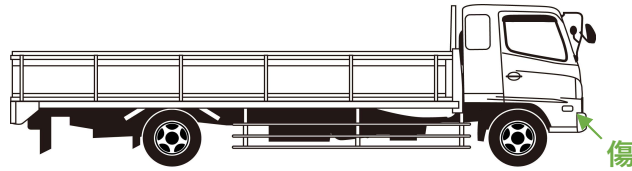

車両状態表

管理NO.	K-23547	リサイクル	7700円	保証書	有り(印有り)	取説		記録簿	H28-R3
車名	トヨエース			形状	Wキャブ 木平 ジャストロー ガソリン車				
上物	鳥居2/3木板貼り アオリ上角木材取付								
初年度	平成27年2月	型式	ABF-TRY230			車体番号	TRY230-0123182		
乗員	6	積載	1250kg	馬力		ICターボ	無	燃料	ガソリン
走行距離	55,144km	タコ有無	無	タコ年式		車検	抹消	車検期限	
車体色	白	カラーNO.		色替/元色		シフト	F5		
ブレーキ	バキューム	原動機	1TR	排気量	1990cc	車暦	自家用	AC	有
PS	有	PW	有	エアバッグ	有	ABS	有	電格ミラー	左
その他装備	ETC ハロゲンライト ラジオ								
外寸(長さ)	4690mm	外寸(幅)	1690mm			外寸(高さ)	1980mm		
内寸(長さ)	2080mm	内寸(幅)	1600mm			内寸(高さ)	380mm		
エンジン状態	良好	ミッション、デフ	良好			フレーム	錆小		
状態	・キャブ所々傷・荷台内板所々割れ剥がれ・アオリ傷・右灰皿蓋欠								