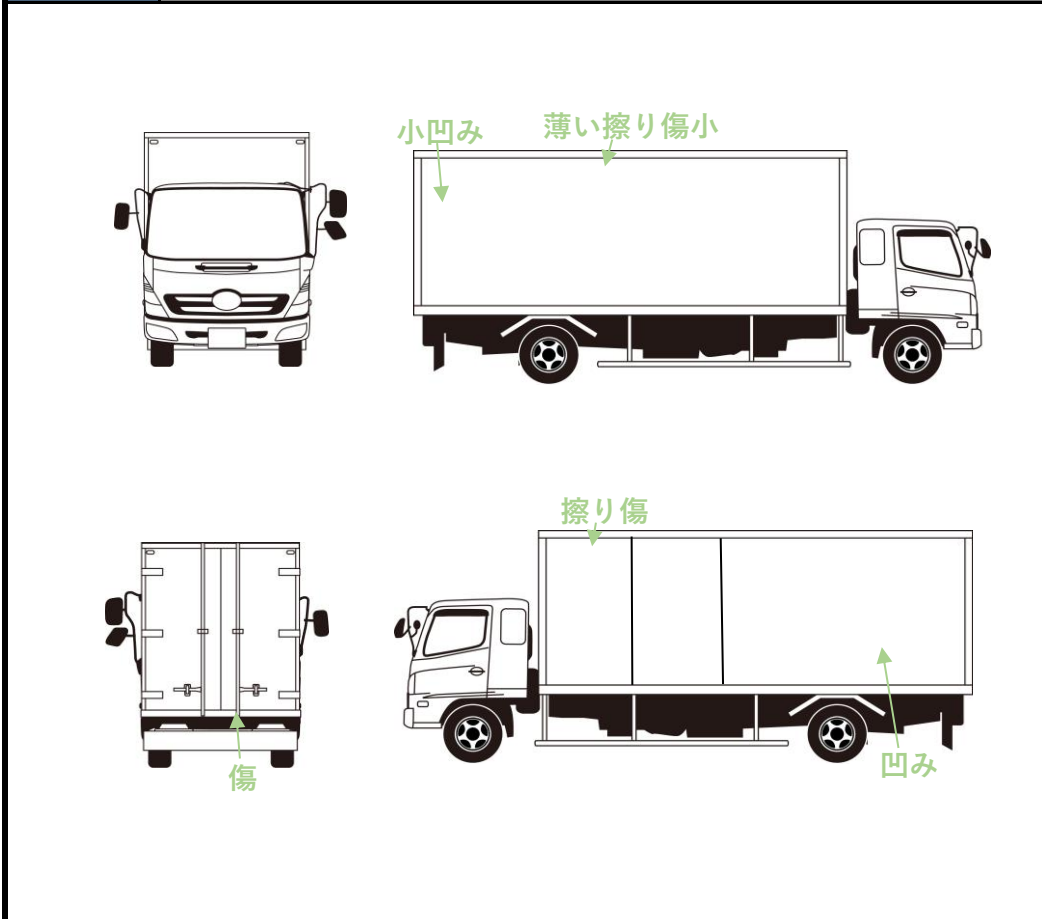

# 車両状態表

|        |  |        |             |        |                |        |                |       |    |  |
|--------|--|--------|-------------|--------|----------------|--------|----------------|-------|----|--|
| 管理NO.  | K-24267  | リサイクル  | 10440円      | 保証書    |                | 取説     |                | 記録簿   |    |  |
| 車名     | エルフ  |        |             | 形状     | 保冷バン 高床 ワイドロング |        |                |       |    |  |
| 上物     | 平成28年8月 日本フルハーフ ホワイトパネル スライドサイドドア リア観音 ラッシング2段 床木製 断熱約50mm |        |             |        |                |        |                |       |    |  |
| 初年度    | 平成28年8月  | 型式     | TKG-NPR85YN |        |                | 車体番号   | NPR85Y-7013206 |       |    |  |
| 乗員     | 3  | 積載     | 4000kg      | 馬力     | 150ps          | ICターボ  | 有              | 燃料    | 軽油 |  |
| 走行距離   | 119,812km  | タコ有無   | 無           | タコ年式   |                | 車検     | 抹消             | 車検期限  |    |  |
| 車体色    | 白  | カラーNO. |             | 色替/元色  |                | シフト    | F6             |       |    |  |
| ブレーキ   | バキューム  | 原動機    | 4JJ1        | 排気量    | 2990cc         | 車暦     | 事業用            | AC    | 有  |  |
| PS     | 有  | PW     | 有           | エアバッグ  | 有              | ABS    | 有              | 電格ミラー | 左  |  |
| その他装備  | ASR DPD カラーバックカメラ ラジオ                                      |        |             |        |                |        |                |       |    |  |
| 外寸(長さ) | 6630mm   |        | 外寸(幅)       | 2200mm |                | 外寸(高さ) | 3320mm         |       |    |  |
| 内寸(長さ) | 4540mm   |        | 内寸(幅)       | 2040mm |                | 内寸(高さ) | 2130mm         |       |    |  |
| エンジン状態 | 良好   |        | ミッション、デフ    | 良好     |                | フレーム   | 良好             |       |    |  |
| 状態     | ・左右ドア擦り傷小 ・看板跡 ・箱内擦り傷、凹み                                   |        |             |        |                |        |                |       |    |  |