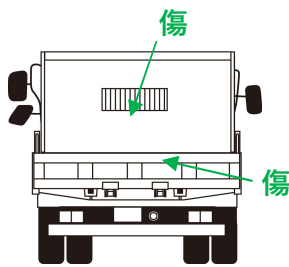

# 車両状態表

|        |   |        |           |        |                      |        |              |       |            |
|--------|---|--------|-----------|--------|----------------------|--------|--------------|-------|------------|
| 管理NO.  | K-27332   | リサイクル  | 8830円     | 保証書    | 有り(印有り)              | 取説     | 有            | 記録簿   | R4.R5      |
| 車名     | キャンター   |        |           | 形状     | セフティーローダーダンプ 3t4ナンバー |        |              |       |            |
| 上物     | 令和2年12月 新明和 SD2-33 3方開 ロックピン付 ラジコン                |        |           |        |                      |        |              |       |            |
| 初年度    | 令和2年12月   | 型式     | 2PG-FBA60 |        |                      | 車体番号   | FBA60-584504 |       |            |
| 乗員     | 3   | 積載     | 3000kg    | 馬力     | 150ps                | ICターボ  | 有            | 燃料    | 軽油         |
| 走行距離   | 14,058km  | タコ有無   | 無         | タコ年式   |                      | 車検     | 有            | 車検期限  | 令和6年12月24日 |
| 車体色    | 白   | カラーNO. |           | 色替/元色  |                      | シフト    | I5           |       |            |
| ブレーキ   | バキューム   | 原動機    | 4P10      | 排気量    | 2990cc               | 車暦     | 自家用          | AC    | 有          |
| PS     | 有   | PW     | 有         | エアバッグ  | 有                    | ABS    | 有            | 電格ミラー | 左          |
| その他装備  | ETC ハロゲンライト 社外ラジオ DPF LDWS ESP アクティブブレーキアシスト(AMB) |        |           |        |                      |        |              |       |            |
| 外寸(長さ) | 4690mm  |        | 外寸(幅)     | 1690mm |                      | 外寸(高さ) | 1990mm       |       |            |
| 内寸(長さ) | 3050mm  |        | 内寸(幅)     | 1590mm |                      | 内寸(高さ) | 370mm        |       |            |
| エンジン状態 | 良好  |        | ミッション、デフ  | 良好     |                      | フレーム   | 良好           |       |            |
| 状態     |   |        |           |        |                      |        |              |       |            |