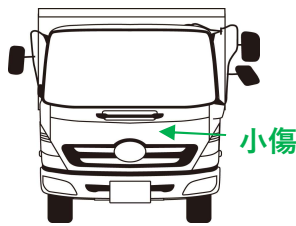

# 車両状態表

|        |   |        |           |        |                      |        |              |       |            |
|--------|---|--------|-----------|--------|----------------------|--------|--------------|-------|------------|
| 管理NO.  | K-27332   | リサイクル  | 8830円     | 保証書    | 有り(印有り)              | 取説     | 有            | 記録簿   | R4.R5      |
| 車名     | キャンター   |        |           | 形状     | セフティーローダーダンプ 3t4ナンバー |        |              |       |            |
| 上物     | 令和2年12月 新明和 SD2-33 3方開 ロックピン付 ラジコン                |        |           |        |                      |        |              |       |            |
| 初年度    | 令和2年12月   | 型式     | 2PG-FBA60 |        |                      | 車体番号   | FBA60-584504 |       |            |
| 乗員     | 3   | 積載     | 3000kg    | 馬力     | 150ps                | ICターボ  | 有            | 燃料    | 軽油         |
| 走行距離   | 14,058km  | タコ有無   | 無         | タコ年式   |                      | 車検     | 有            | 車検期限  | 令和6年12月24日 |
| 車体色    | 白   | カラーNO. |           | 色替/元色  |                      | シフト    | I5           |       |            |
| ブレーキ   | バキューム   | 原動機    | 4P10      | 排気量    | 2990cc               | 車暦     | 自家用          | AC    | 有          |
| PS     | 有   | PW     | 有         | エアバッグ  | 有                    | ABS    | 有            | 電格ミラー | 左          |
| その他装備  | ETC ハロゲンライト 社外ラジオ DPF LDWS ESP アクティブブレーキアシスト(AMB) |        |           |        |                      |        |              |       |            |
| 外寸(長さ) | 4690mm  |        | 外寸(幅)     | 1690mm |                      | 外寸(高さ) | 1990mm       |       |            |
| 内寸(長さ) | 3050mm  |        | 内寸(幅)     | 1590mm |                      | 内寸(高さ) | 370mm        |       |            |
| エンジン状態 | 良好  |        | ミッション、デフ  | 良好     |                      | フレーム   | 良好           |       |            |
| 状態     |   |        |           |        |                      |        |              |       |            |