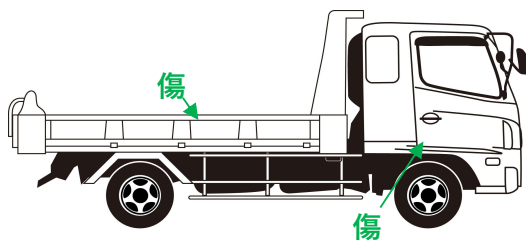

# 車両状態表

|        |   |        |           |        |                      |        |              |       |            |
|--------|---|--------|-----------|--------|----------------------|--------|--------------|-------|------------|
| 管理NO.  | K-27332   | リサイクル  | 8830円     | 保証書    | 有り(印有り)              | 取説     | 有            | 記録簿   | R4.R5      |
| 車名     | キャンター   |        |           | 形状     | セフティーローダーダンプ 3t4ナンバー |        |              |       |            |
| 上物     | 令和2年12月 新明和 SD2-33 3方開 ロックピン付 ラジコン                |        |           |        |                      |        |              |       |            |
| 初年度    | 令和2年12月   | 型式     | 2PG-FBA60 |        |                      | 車体番号   | FBA60-584504 |       |            |
| 乗員     | 3   | 積載     | 3000kg    | 馬力     | 150ps                | ICターボ  | 有            | 燃料    | 軽油         |
| 走行距離   | 14,058km  | タコ有無   | 無         | タコ年式   |                      | 車検     | 有            | 車検期限  | 令和6年12月24日 |
| 車体色    | 白   | カラーNO. |           | 色替/元色  |                      | シフト    | I5           |       |            |
| ブレーキ   | バキューム   | 原動機    | 4P10      | 排気量    | 2990cc               | 車暦     | 自家用          | AC    | 有          |
| PS     | 有   | PW     | 有         | エアバッグ  | 有                    | ABS    | 有            | 電格ミラー | 左          |
| その他装備  | ETC ハロゲンライト 社外ラジオ DPF LDWS ESP アクティブブレーキアシスト(AMB) |        |           |        |                      |        |              |       |            |
| 外寸(長さ) | 4690mm  |        | 外寸(幅)     | 1690mm |                      | 外寸(高さ) | 1990mm       |       |            |
| 内寸(長さ) | 3050mm  |        | 内寸(幅)     | 1590mm |                      | 内寸(高さ) | 370mm        |       |            |
| エンジン状態 | 良好  |        | ミッション、デフ  | 良好     |                      | フレーム   | 良好           |       |            |
| 状態     |   |        |           |        |                      |        |              |       |            |