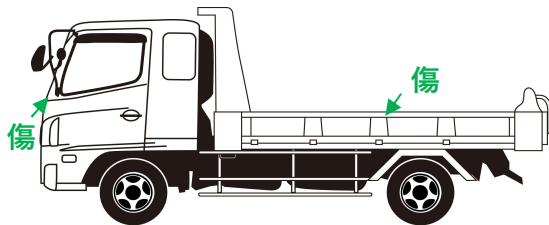

# 車両状態表

|        |   |        |           |        |                      |        |              |       |            |
|--------|---|--------|-----------|--------|----------------------|--------|--------------|-------|------------|
| 管理NO.  | K-27332   | リサイクル  | 8830円     | 保証書    | 有り(印有り)              | 取説     | 有            | 記録簿   | R4.R5      |
| 車名     | キャンター   |        |           | 形状     | セフティーローダーダンプ 3t4ナンバー |        |              |       |            |
| 上物     | 令和2年12月 新明和 SD2-33 3方開 ロックピン付 ラジコン                |        |           |        |                      |        |              |       |            |
| 初年度    | 令和2年12月   | 型式     | 2PG-FBA60 |        |                      | 車体番号   | FBA60-584504 |       |            |
| 乗員     | 3   | 積載     | 3000kg    | 馬力     | 150ps                | ICターボ  | 有            | 燃料    | 軽油         |
| 走行距離   | 14,058km  | タコ有無   | 無         | タコ年式   |                      | 車検     | 有            | 車検期限  | 令和6年12月24日 |
| 車体色    | 白   | カラーNO. |           | 色替/元色  |                      | シフト    | I5           |       |            |
| ブレーキ   | バキューム   | 原動機    | 4P10      | 排気量    | 2990cc               | 車暦     | 自家用          | AC    | 有          |
| PS     | 有   | PW     | 有         | エアバッグ  | 有                    | ABS    | 有            | 電格ミラー | 左          |
| その他装備  | ETC ハロゲンライト 社外ラジオ DPF LDWS ESP アクティブブレーキアシスト(AMB) |        |           |        |                      |        |              |       |            |
| 外寸(長さ) | 4690mm  |        | 外寸(幅)     | 1690mm |                      | 外寸(高さ) | 1990mm       |       |            |
| 内寸(長さ) | 3050mm  |        | 内寸(幅)     | 1590mm |                      | 内寸(高さ) | 370mm        |       |            |
| エンジン状態 | 良好  |        | ミッション、デフ  | 良好     |                      | フレーム   | 良好           |       |            |
| 状態     |   |        |           |        |                      |        |              |       |            |