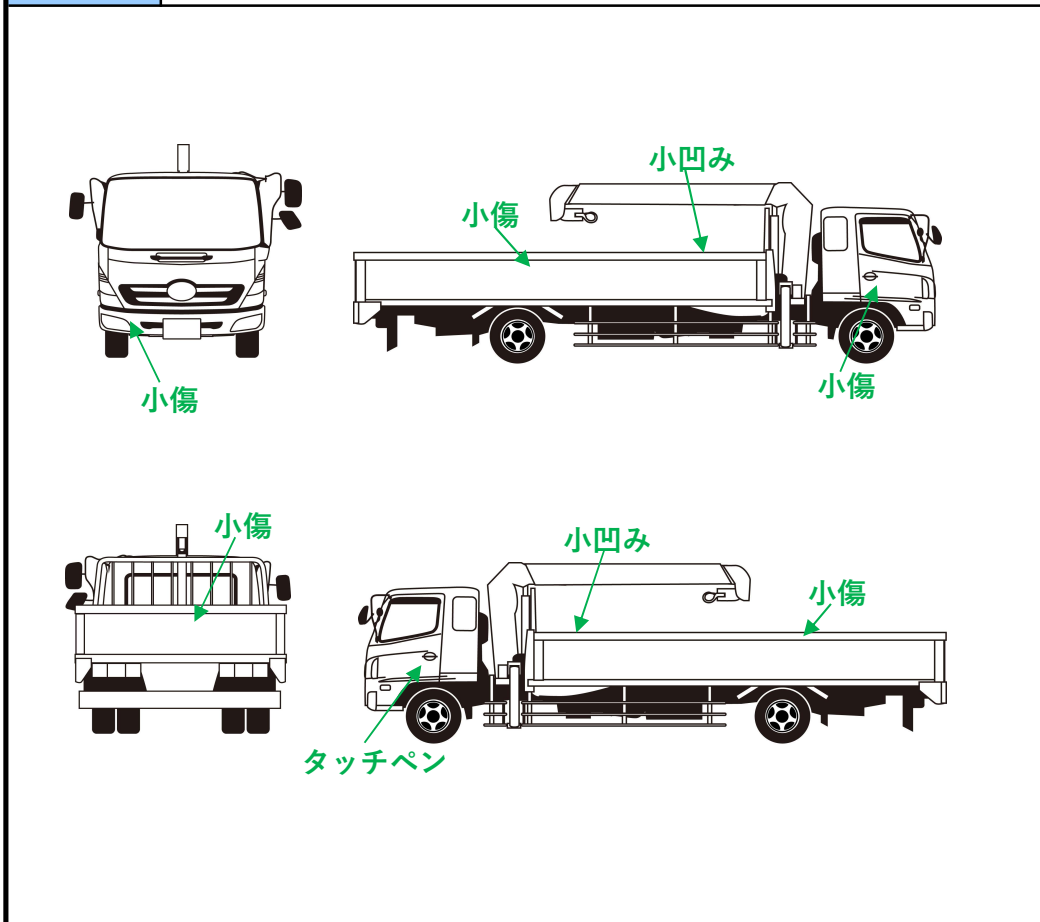

# 車両状態表

管理NO.	K-27376	リサイクル	14440円	保証書		取説	有	記録簿	R3.R5
車名	コンドル			形状	2.9t吊4段クレーン ワイド アルミブロック 差し違いアウトリガー ベッド付				
上物	平成31年1月 タダノ ZE364HR フックイン ラジコン 差し違いアウトリガー 平成30年 トーヨーボディー 3方開 ロープ穴5対 鳥居下半分鉄板貼り リア支柱無し 左右前工具箱								
初年度	平成31年2月	型式	2RG-BTR90U2			車体番号	BTR90-7000177		
乗員	2	積載	7600kg	馬力	240ps	ICターボ	有	燃料	軽油
走行距離	262,502km	タコ有無	有(別体)	タコ年式	H30.11	車検	抹消	車検期限	
車体色	白	カラーNO.		色替/元色		シフト	F6		
ブレーキ	エア	原動機	4HK1	排気量	5190cc	車暦	事業用	AC	有(オート)
PS	有	PW	有	エアバッグ	有	ABS	無	電格ミラー	左
その他装備	DPD HSA IESC ミリ波車間クルーズ キーレス ETC アイドリングストップ キセノンライト ラジオ								
外寸(長さ)	9770mm		外寸(幅)	2490mm		外寸(高さ)	2970mm		
内寸(長さ)	6000mm		内寸(幅)	2390mm		内寸(高さ)	400mm		
エンジン状態	良好		ミッション、デフ	良好		フレーム	強化フレーム錆小		
状態	・アオリ内傷、小凹み ・左アオリ一部穴、コーキング穴埋め ・床板所々割れ、剥がれ、所々コーキング穴埋め ・E/Gオイルしみ								

タイヤ状態			
中		中	
中	中	中	中
スペア	中		

工具	ジャッキ
フロント	265/70R19.5
リア	〃

キャブ内部	
汚れ	中
シート破れ	有
クロス貼り	

フロントガラス	
	飛び石有り
	小～

各種ローン、リースも承っております。  
お気軽にお問い合わせ下さい。

トラック・バスの専門店 (株)カクタ