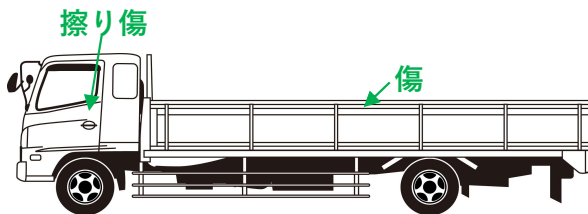

# 車両状態表

|        |  |        |            |        |                 |       |                |        |    |
|--------|--|--------|------------|--------|-----------------|-------|----------------|--------|----|
| 管理NO.  | K-27436  | リサイクル  | 8060円      | 保証書    |                 | 取説    | 有              | 記録簿    |    |
| 車名     | トヨエース  |        |            | 形状     | 木平 フルジャストロー 4WD |       |                |        |    |
| 上物     | 3方開 欄干(溶接止め)   |        |            |        |                 |       |                |        |    |
| 初年度    | 平成31年1月  | 型式     | TKG-XZC675 |        |                 | 車体番号  | XZC675-0004234 |        |    |
| 乗員     | 3  | 積載     | 2000kg     | 馬力     | 136ps           | ICターボ | 有              | 燃料     | 軽油 |
| 走行距離   | 139,525km  | タコ有無   | 無          | タコ年式   |                 | 車検    | 抹消             | 車検期限   |    |
| 車体色    | 白  | カラーNO. |            | 色替/元色  |                 | シフト   | F5             |        |    |
| ブレーキ   | バキューム  | 原動機    | N04C       | 排気量    | 4000cc          | 車暦    | 事業用            | AC     | 有  |
| PS     | 有  | PW     | 有          | エアバッグ  | 有               | ABS   | 有              | 電格ミラー  | 無  |
| その他装備  | DPR VSC 車線逸脱警報 プリクラッシュセーフティー(PCGS) ETC ハロゲンライト スペアキー ラジオ |        |            |        |                 |       |                |        |    |
| 外寸(長さ) | 4690mm   |        | 外寸(幅)      | 1690mm |                 |       | 外寸(高さ)         | 1980mm |    |
| 内寸(長さ) | 3110mm   |        | 内寸(幅)      | 1590mm |                 |       | 内寸(高さ)         | 380mm  |    |
| エンジン状態 | 良好   |        | ミッション、デフ   | 良好     |                 |       | フレーム           | 錆小     |    |
| 状態     | ・キャブバック傷   |        |            |        |                 |       |                |        |    |

## キャブ内部

|       |   |
|-------|---|
| 汚れ    | 少 |
| シート破れ | 有 |
| クロス貼り |   |