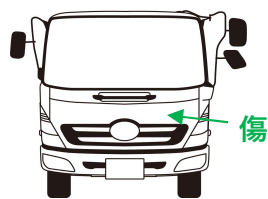

# 車両状態表

|        |  |        |            |        |                 |       |                |        |    |
|--------|--|--------|------------|--------|-----------------|-------|----------------|--------|----|
| 管理NO.  | K-27436  | リサイクル  | 8060円      | 保証書    |                 | 取説    | 有              | 記録簿    |    |
| 車名     | トヨエース  |        |            | 形状     | 木平 フルジャストロー 4WD |       |                |        |    |
| 上物     | 3方開 欄干(溶接止め)   |        |            |        |                 |       |                |        |    |
| 初年度    | 平成31年1月  | 型式     | TKG-XZC675 |        |                 | 車体番号  | XZC675-0004234 |        |    |
| 乗員     | 3  | 積載     | 2000kg     | 馬力     | 136ps           | ICターボ | 有              | 燃料     | 軽油 |
| 走行距離   | 139,525km  | タコ有無   | 無          | タコ年式   |                 | 車検    | 抹消             | 車検期限   |    |
| 車体色    | 白  | カラーNO. |            | 色替/元色  |                 | シフト   | F5             |        |    |
| ブレーキ   | バキューム  | 原動機    | N04C       | 排気量    | 4000cc          | 車暦    | 事業用            | AC     | 有  |
| PS     | 有  | PW     | 有          | エアバッグ  | 有               | ABS   | 有              | 電格ミラー  | 無  |
| その他装備  | DPR VSC 車線逸脱警報 プリクラッシュセーフティー(PCGS) ETC ハロゲンライト スペアキー ラジオ |        |            |        |                 |       |                |        |    |
| 外寸(長さ) | 4690mm   |        | 外寸(幅)      | 1690mm |                 |       | 外寸(高さ)         | 1980mm |    |
| 内寸(長さ) | 3110mm   |        | 内寸(幅)      | 1590mm |                 |       | 内寸(高さ)         | 380mm  |    |
| エンジン状態 | 良好   |        | ミッション、デフ   | 良好     |                 |       | フレーム           | 錆小     |    |
| 状態     | ・キャブバック傷   |        |            |        |                 |       |                |        |    |