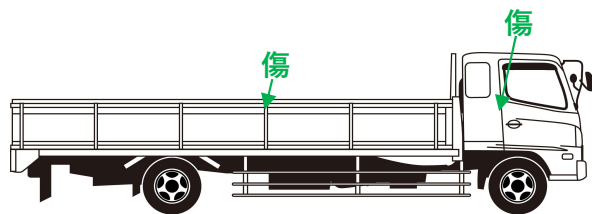

# 車両状態表

|        |  |        |            |        |                 |       |                |        |    |
|--------|--|--------|------------|--------|-----------------|-------|----------------|--------|----|
| 管理NO.  | K-27436  | リサイクル  | 8060円      | 保証書    |                 | 取説    | 有              | 記録簿    |    |
| 車名     | トヨエース  |        |            | 形状     | 木平 フルジャストロー 4WD |       |                |        |    |
| 上物     | 3方開 欄干(溶接止め)   |        |            |        |                 |       |                |        |    |
| 初年度    | 平成31年1月  | 型式     | TKG-XZC675 |        |                 | 車体番号  | XZC675-0004234 |        |    |
| 乗員     | 3  | 積載     | 2000kg     | 馬力     | 136ps           | ICターボ | 有              | 燃料     | 軽油 |
| 走行距離   | 139,525km  | タコ有無   | 無          | タコ年式   |                 | 車検    | 抹消             | 車検期限   |    |
| 車体色    | 白  | カラーNO. |            | 色替/元色  |                 | シフト   | F5             |        |    |
| ブレーキ   | バキューム  | 原動機    | N04C       | 排気量    | 4000cc          | 車暦    | 事業用            | AC     | 有  |
| PS     | 有  | PW     | 有          | エアバッグ  | 有               | ABS   | 有              | 電格ミラー  | 無  |
| その他装備  | DPR VSC 車線逸脱警報 プリクラッシュセーフティー(PCGS) ETC ハロゲンライト スペアキー ラジオ |        |            |        |                 |       |                |        |    |
| 外寸(長さ) | 4690mm   |        | 外寸(幅)      | 1690mm |                 |       | 外寸(高さ)         | 1980mm |    |
| 内寸(長さ) | 3110mm   |        | 内寸(幅)      | 1590mm |                 |       | 内寸(高さ)         | 380mm  |    |
| エンジン状態 | 良好   |        | ミッション、デフ   | 良好     |                 |       | フレーム           | 錆小     |    |
| 状態     | ・キャブバック傷   |        |            |        |                 |       |                |        |    |

## キャブ内部

|       |   |
|-------|---|
| 汚れ    | 少 |
| シート破れ | 有 |
| クロス貼り |   |